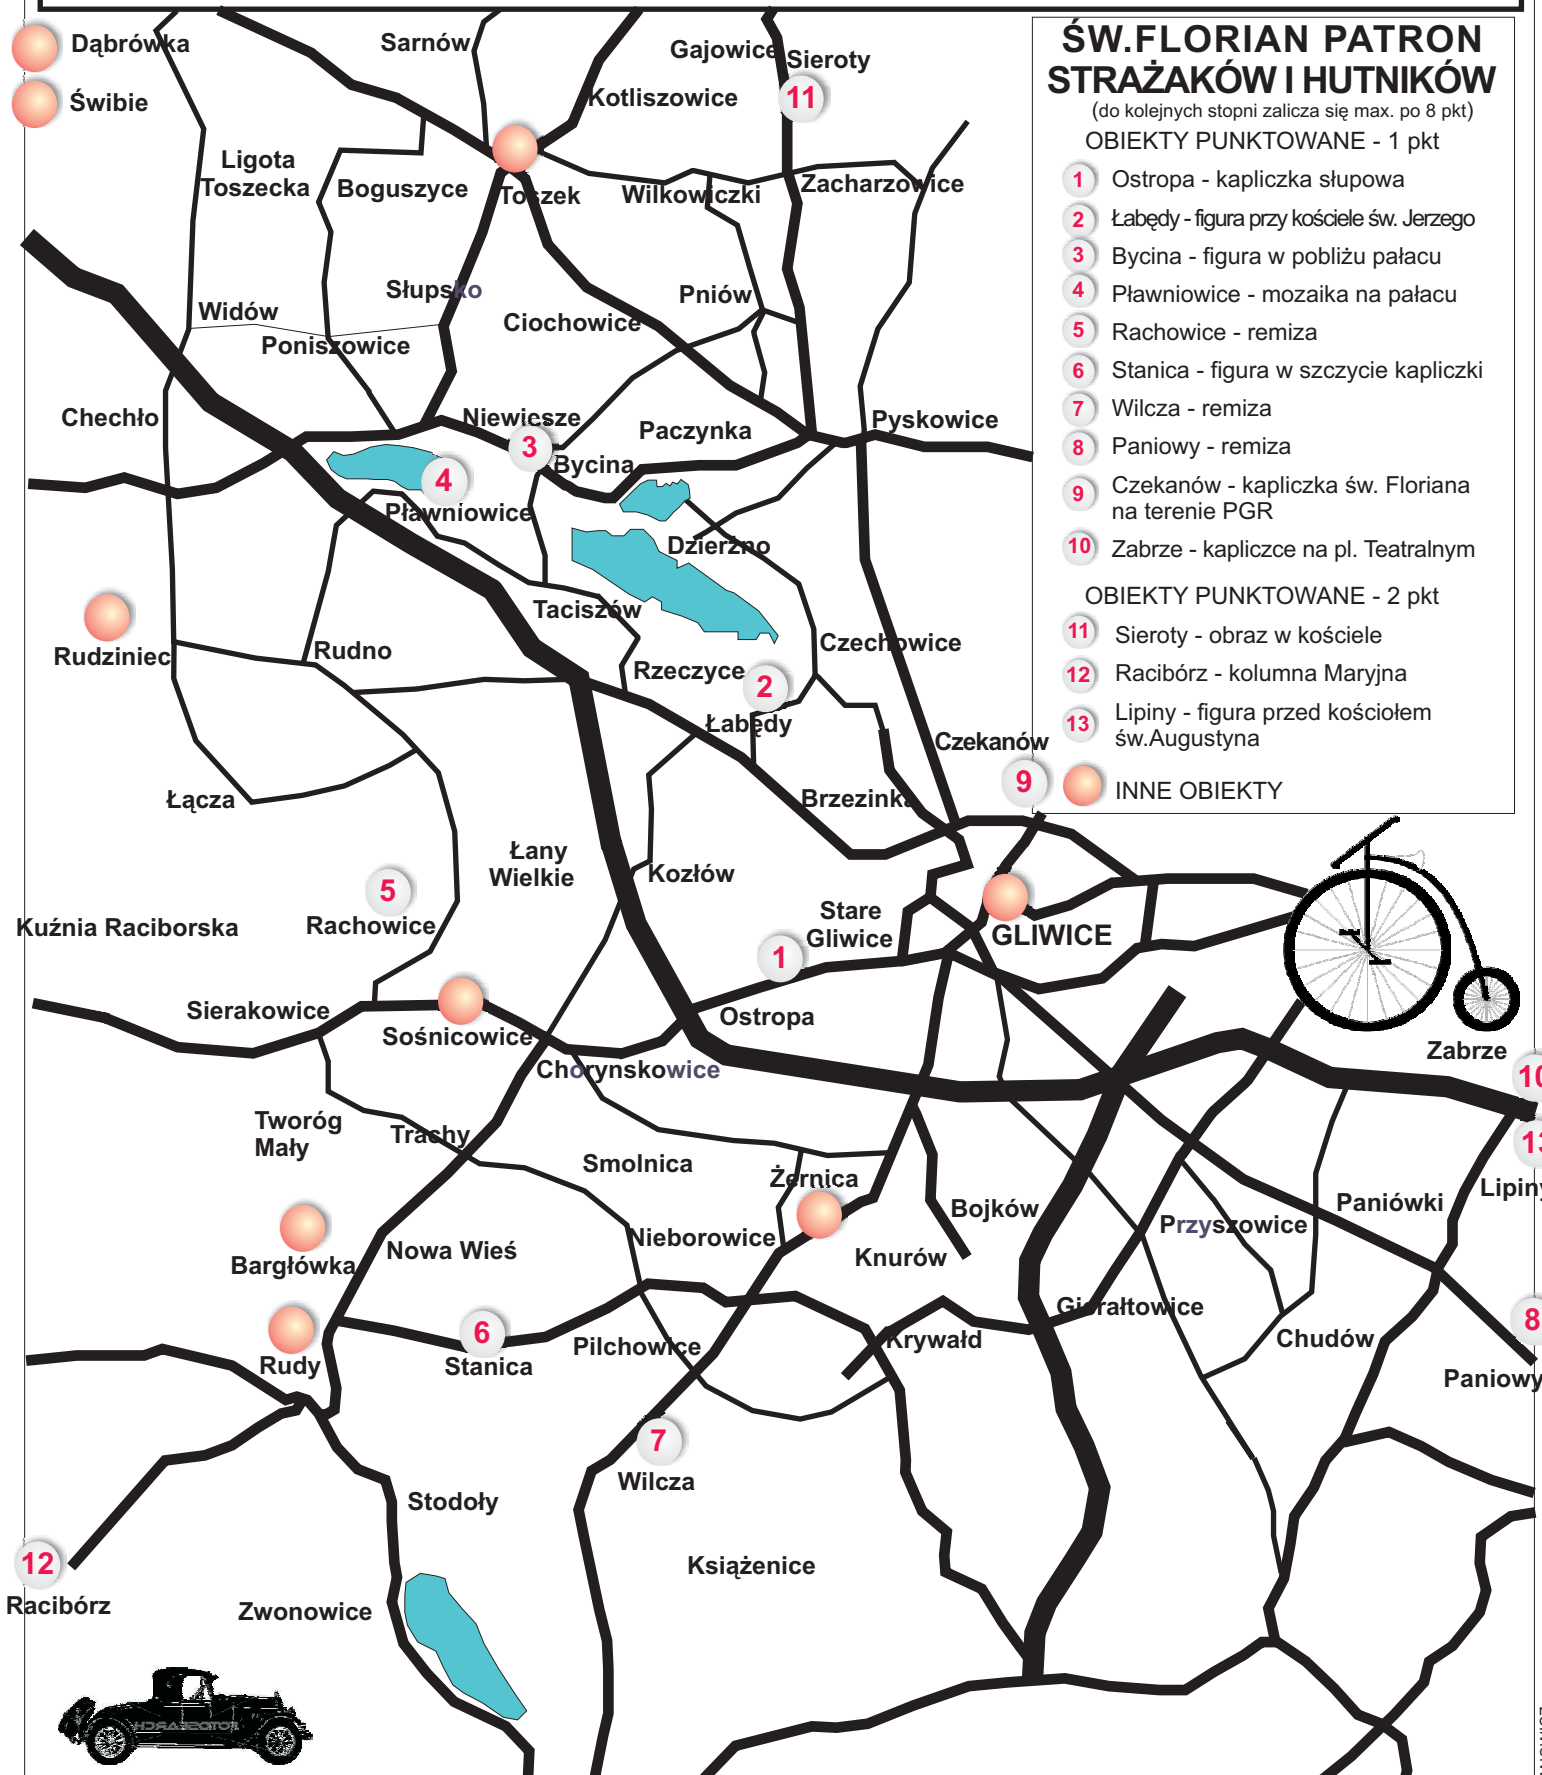

## RAJD O ODZNAKĘ "WĘDROWIEC GLIWICKI"

#### OBIEKTY PUNKTOWANE - 1 pkt

- 1 Ostropa - kapliczka słupowa
- 2 Łabędy - figura przy kościele św. Jerzego
- 3 Bycina - figura w pobliżu pałacu
- 4 Pławniowice - mozaika na pałacu
- 5 Rachowice - remiza
- 6 Stanica - figura w szczycie kapliczki
- 7 Wilcza - remiza
- 8 Paniowy - remiza
- 9 Czekanów - kapliczka św. Floriana na terenie PGR
- 10 Zabrze - kapliczki na pl. Teatralnym