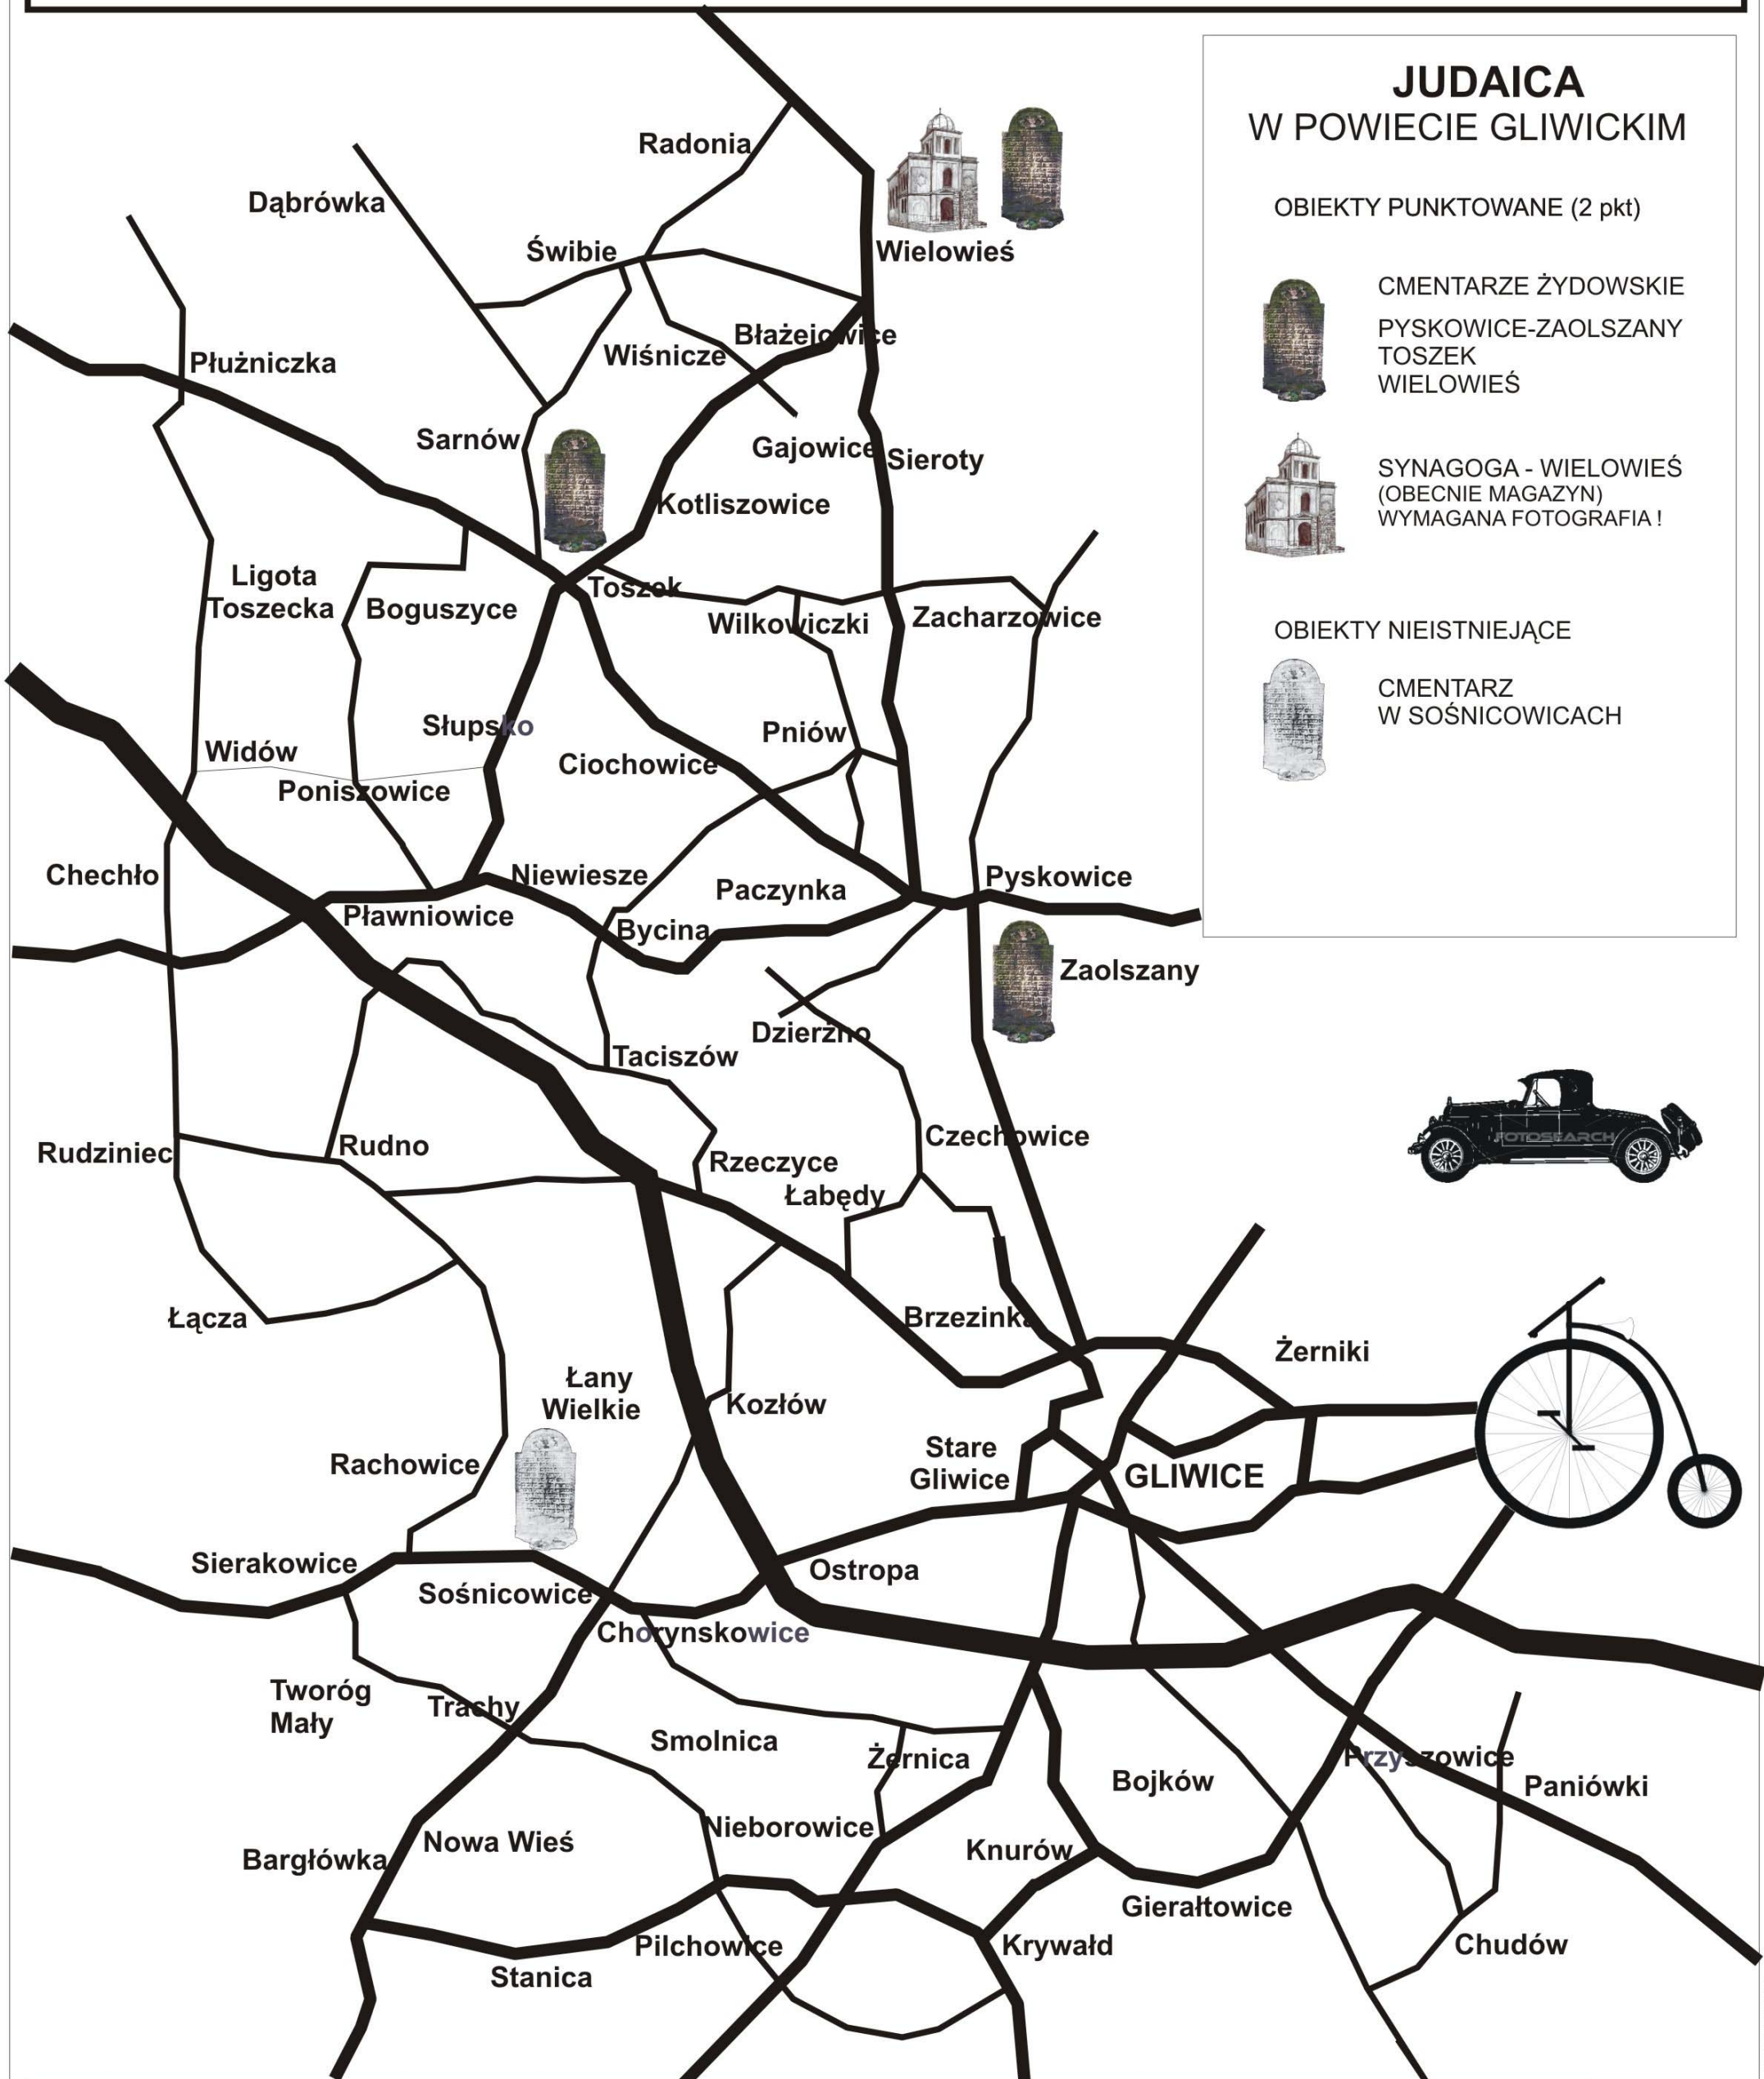

LATO Z METAMORFOZAMI

RAJD O ODZNAKĘ "WĘDROWIEC GLIWICKI"

JUDAICA W POWIECIE GLIWICKIM

OBIEKTY PUNKTOWANE (2 pkt)

- CMENTARZE ŻYDOWSKIE
PYSKOWICE-ZAOLSZANY
TOSZEK
WIELOWIEŚ
- SYNAGOGA - WIELOWIEŚ
(OBECNIE MAGAZYN)
WYMAGANA FOTOGRAFIA!